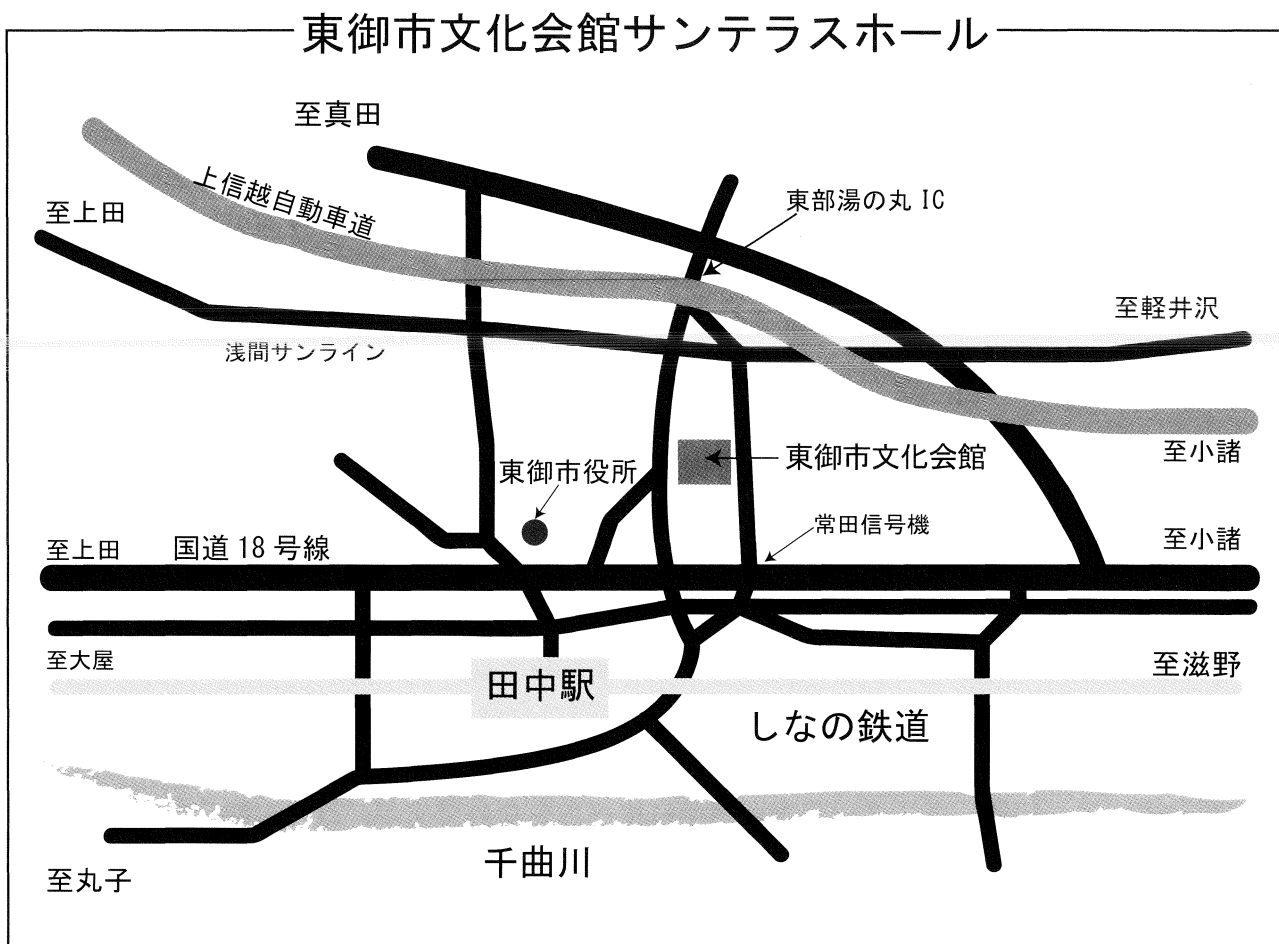

## 【公共交通機関】

しなの鉄道「田中駅」よりタクシー約5分

## 【お車】

上信越自動車道「東部湯の丸IC」より約6分

※会場の駐車場に限りがあるため可能な限り乗合でお願いします。